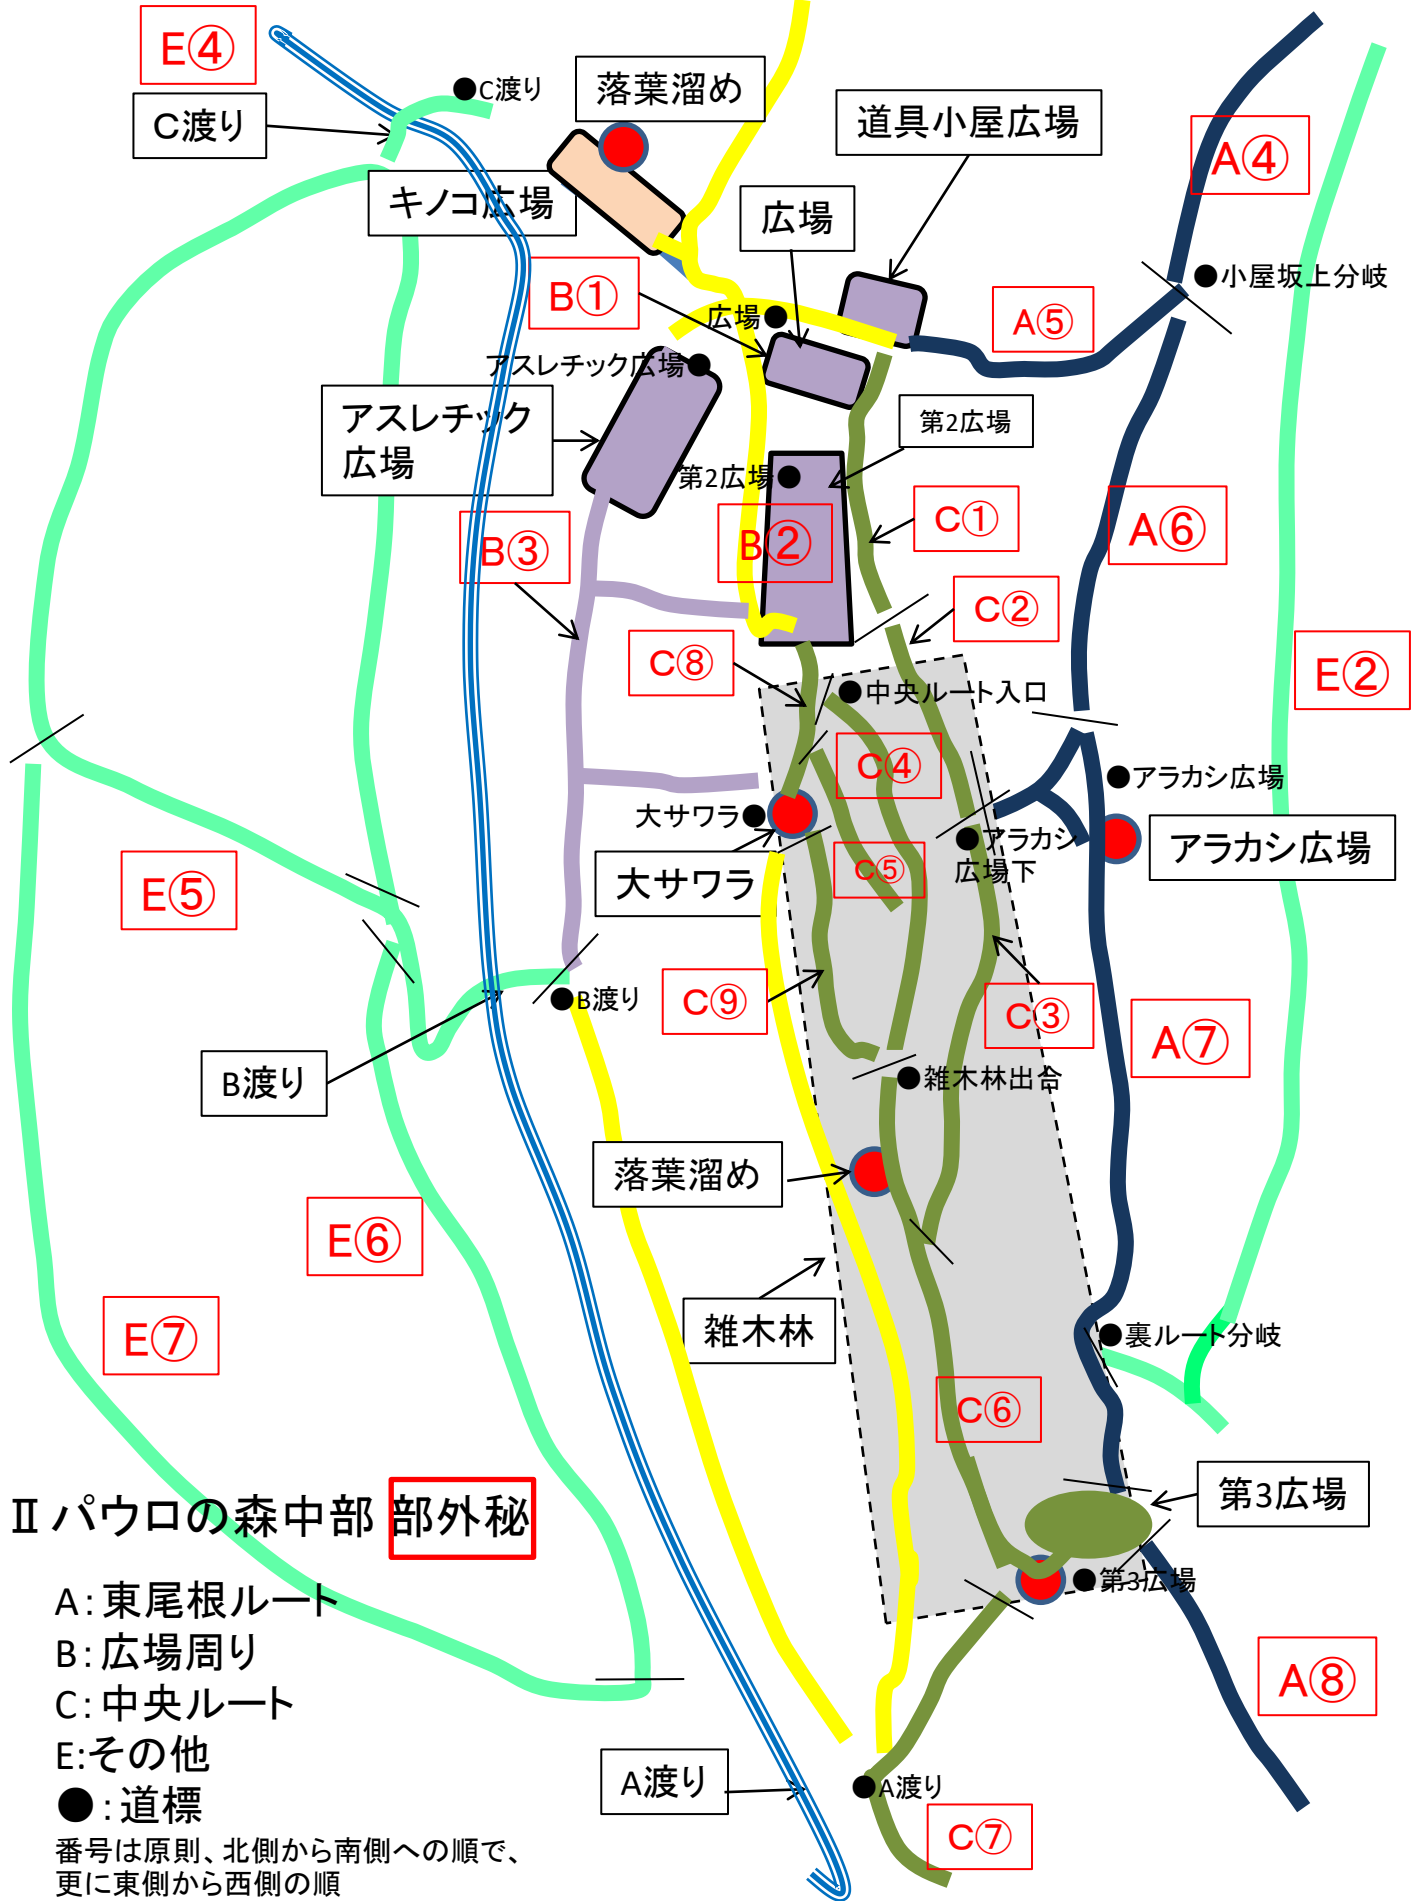

## I パウロの森北部 **部外秘**

- A: 東尾根ルート
- B: 広場周り
- D: 西尾根ルート
- E: その他

●: 道標

番号は原則、北側から南側への順で、更に東側から西側の順

Ⅱ パウロの森中部 **部外秘**

- A: 東尾根ルート
- B: 広場周り
- C: 中央ルート
- E: その他

●: 道標

番号は原則、北側から南側への順で、更に東側から西側の順

### Ⅲパウロの森南部 部外秘

A: 東尾根ルート

C: 中央ルート

●: 道標

番号は原則、北側から南側への順で、  
更に東側から西側の順